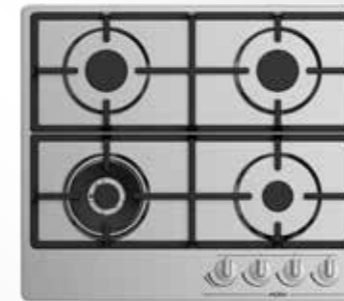

MORA

- Barva, design: nerez
Šířka: 60 cm
Typ: plynová
Varné zóny: 4x (1x wok)
Mřížky: 2x litinová

Plynová varná deska MORA VDP665X7

Cena: **4 490,-**

MORA

- Barva, design: nerez
Šířka: 60 cm
Typ: plynová
Varné zóny: 4x (1x wok)
Mřížky: 2x litinová