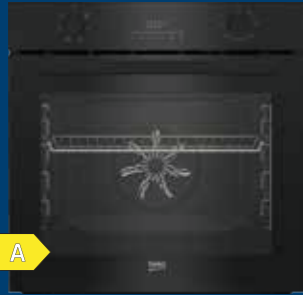

Akční nabídka / KVĚTEN–SRPEN 2026

bekoMultifunkční trouba
BBIE17300BIndukční deska
HII64400SMTMyčka nádobí 60 cm
BDIN38542P**CENA SETU**
20 990,-**elica**Multifunkční trouba
VIRTUS MULTI 60 DD BLIndukční deska
PRIMIS 604 PLUS BLOdsavač par
LANE BL MAT/A/52**elica**
7 Years
Premium
Warranty**ZDARMA K SETU DŘEZ + BATERIE**
dle výběru ze strany 1**CENA SETU**
37 990,-**CANDY**Multifunkční trouba
CA6NP5B3YTBIndukční deska
CDTP644SC/E1Myčka nádobí 60 cm
CI6C4F1PAVestavná
mikrovlnná trouba
do horní skříňky
CA38FMW8NB
zdarma k setu**5 let**
záruka**CENA SETU**
26 990,-**PHILCO**Multifunkční trouba
POB769ABIndukční deska
PHD641EPSBMyčka nádobí 60 cm
PD1466DBITVestavná mikrovlnná trouba
s grilem do horní skříňky
PMD2085BiB**PHILCO SERIES**
+3 roky
ZDARMA
záruka na www.philco.cz**CENA SETU**
25 990,-*nutná registrace na www.philco.cz**gorenje**Multifunkční trouba
BOS67372CLIIndukční deska
GI6421CLBSCVestavná mikrovlnná trouba
s grilem
BM235CLI**CENA SETU**
21 990,-**SIEMENS**Multifunkční trouba
HB734G1B1Indukční deska
EH65KHFB1EMyčka nádobí 60 cm
SN63HX03VEVestavná mikrovlnná trouba
do horní skříňky
BF722L1B1**CENA SETU**
69 990,-**Electrolux**Multifunkční trouba
EOF6P76BZIndukční deska
KIR60433Myčka nádobí 60 cm
KESC8401LVestavná mikrovlnná trouba
LMS2203EMK**CENA SETU**
39 990,-**Whirlpool**Multifunkční trouba
OMSK58RU1SBIndukční deska
WSQ2760BFMyčka nádobí 45 cm
WSIC3M27CVestavná mikrovlnná trouba
do horní skříňky
MBNA920B**CENA SETU**
32 990,-