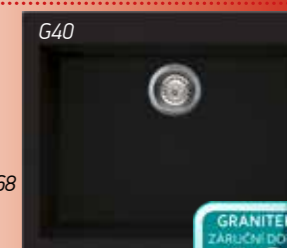

Barevné provedení:
G40, G43, G48, G51, G68

Cena: 5 990,-

elleci

Dřez
ELLECI QUADRA 110

Rozměry: 610x500x210 mm
Výřez: 590x480 mm
Vanička: 540x400x200 mm
Skříňka: 600/800 mm
Příslušenství: sítkový ventil 3 1/2'', sifon, úchytky