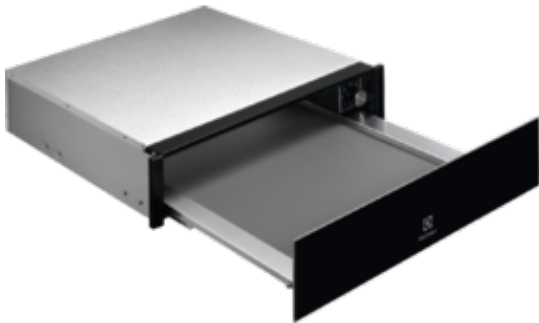

### Zásuvka ohřeje pokrm i talíře

Máte navařeno a čekáte, než rodina či vaši přátelé usednou ke stolu? Teplotu vašeho jídla snadno udržíte v naší ohřivací zásuvce 900, ve které nahřeje i samotné talíře, abyste jídlo podávali jako v luxusní restauraci.

### Ohřivací zásuvka rozmrazuje šetrně

Na rozdíl od mikrovlnné trouby rozmrazuje ohřivací zásuvka šetrně a ohleduplně k surovinám. Chrání jejich chuť a texturu, abyste si jídlo vychutnali jako právě uvařené.

### Další benefity

- Teplý vzduch uvnitř zásuvky cirkuluje, a tím zajišťuje rovnoměrný ohřev jídla.

#### Specifikace

- Kapacita pro náplně servírování pro max. 6 osob, při běžné velikosti nádobí.
- Funkce ohřivací zásuvky: ohřívání nádobí, odmrazování, ohřívání jídla, kynutí těsta
- Nastavitelný rozsah teplot: 30-80°C
- Vestavná instalace
- Rozměry spotřebiče VxŠxH (mm): 140 x 594 x 535
- Vestavné rozměry (mm): 140 x 560 x 550