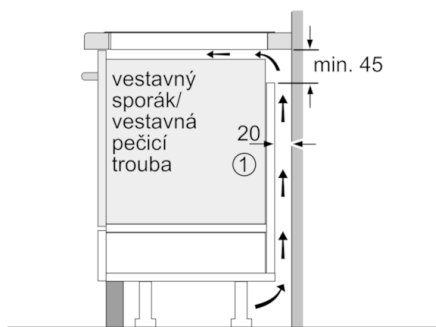

Technické údaje

Označení produktové řady :	Varná deska ovládáním keramika
Konstrukce :	Vestavný
Zdroj el.energie :	Elektrický
Počet varných zón, které mohou být použity současně :	4
Rozměry niky (mm) :	51 x 750-750 x 490-500
Šířka (mm) :	802
Rozměry spotřebiče (mm) :	51 x 802 x 522
Rozměry zabaleného spotřebiče (mm) :	126 x 953 x 608
Hmotnost netto (kg) :	14,888
Hmotnost brutto (kg) :	17,0
Ukazatel zbytkového tepla :	Separátní
Umístění ovládacího panelu :	Vpředu
Základní materiál povrchu :	Sklokeramika
Materiál povrchu :	Černá
Aprobační certifikáty :	AENOR, CE
Délka přívodního kabelu (cm) :	110
EAN :	4242005088805
Příkon (W) :	7400
Napětí (V) :	220-240
Frekvence (Hz) :	50; 60

Rozměry a technické informace

- rozměry pro instalaci: (V x Š x H) 51 mm x 750 mm x 490 mm
- rozměry spotřebiče (V x Š x H): 51 mm x 802 mm x 522 mm
- min. tloušťka pracovní desky: 30 mm
- přípojovací kabel součástí balení
- přípojovací kabel (1,1 M)
- příkon: 7,4 kW

Serie | 6 Varné desky

PVS851FB5E

indukční sklokeramická varná deska s ovládáním, 80 cm

①
Je nutné počítat s větrací štěrbinou

rozměry v mm

Rozměry v mm

* Minimální vzdálenost výřezu pro varnou desku od stěny
** Hloubka zapuštění
*** S vestavěnou pečicí troubou min. 30, v příp. potřeby více; viz rozměrové požadavky pro pečicí troubu