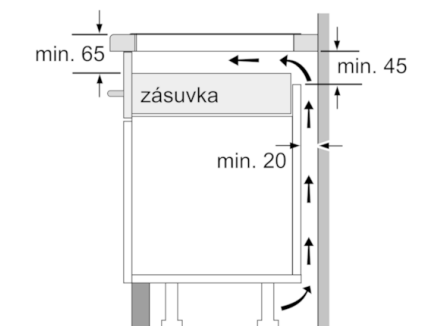

Technické údaje

Označení produktové řady :	Varná deska ovládáním keramika
Konstrukce :	Vestavný
Zdroj el.energie :	Elektrický
Počet varných zón, které mohou být použity současně :	4
Rozměry niky (mm) :	51 x 750-750 x 490-500
Šířka (mm) :	802
Rozměry spotřebiče (mm) :	51 x 802 x 522
Rozměry zabaleného spotřebiče (mm) :	126 x 953 x 608
Hmotnost netto (kg) :	14,888
Hmotnost brutto (kg) :	17,0
Ukazatel zbytkového tepla :	Separátní
Umístění ovládacího panelu :	Vpředu
Základní materiál povrchu :	Sklokeramika
Materiál povrchu :	Černá
Aprobační certifikáty :	AENOR, CE
Délka přívodního kabelu (cm) :	110
EAN :	4242005088805
Příkon (W) :	7400
Napětí (V) :	220-240
Frekvence (Hz) :	50; 60

Rozměry a technické informace

- rozměry pro instalaci: (V x Š x H) 51 mm x 750 mm x 490 mm
- rozměry spotřebiče (V x Š x H): 51 mm x 802 mm x 522 mm
- min. tloušťka pracovní desky: 30 mm
- přípojovací kabel součástí balení
- přípojovací kabel (1,1 M)
- příkon: 7,4 kW

Serie | 6 Varné desky

PVS851FB5E

indukční sklokeramická varná deska s ovládáním, 80 cm

①
Je nutné počítat s větrací štěrbinou

rozměry v mm

Rozměry v mm

* Minimální vzdálenost výřezu pro varnou desku od stěny
** Hloubka zapuštění
*** S vestavěnou pečicí troubou min. 30, v příp. potřeby více; viz rozměrové požadavky pro pečicí troubu

rozměry v mm

rozměry v mm