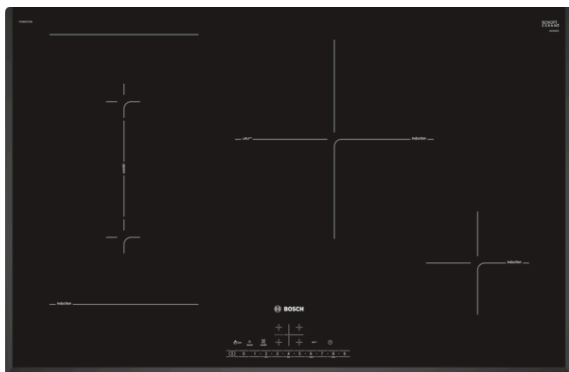

Serie | 6
PVS851FB5E
indukční sklokeramická varná
deska s ovládáním, 80 cm

zvláštní příslušenství

HEZ390042 : sada nádobí - 3 hrnce + 1 pánev

Indukční varná deska: na ní vaříte rychle, bezpečně, čistě a navíc s nízkou spotřebou energie.

Technické údaje

Označení produktové řady :	Varná deska ovládáním keramika
Konstrukce :	Vestavný
Zdroj el.energie :	Elektrický
Počet varných zón, které mohou být použity současně :	4
Rozměry niky (mm) :	51 x 750-750 x 490-500
Šířka (mm) :	802
Rozměry spotřebiče (mm) :	51 x 802 x 522
Rozměry zabaleného spotřebiče (mm) :	126 x 953 x 608
Hmotnost netto (kg) :	14,888
Hmotnost brutto (kg) :	17,0
Ukazatel zbytkového tepla :	Separátní
Umístění ovládacího panelu :	Vpředu
Základní materiál povrchu :	Sklokeramika
Materiál povrchu :	Černá
Aprobační certifikáty :	AENOR, CE
Délka přívodního kabelu (cm) :	110
EAN :	4242005088805
Příkon (W) :	7400
Napětí (V) :	220-240
Frekvence (Hz) :	50; 60