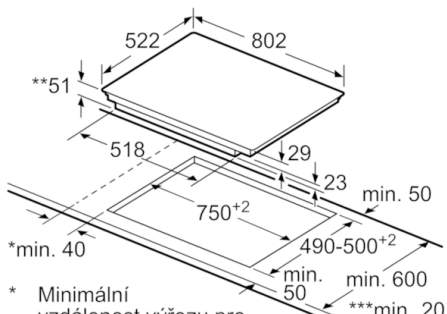

Technické údaje

Označení produktové řady :	Varná deska ovládáním keramika
Konstrukce :	Vestavný
Zdroj el.energie :	Elektrický
Počet varných zón, které mohou být použity současně :	4
Rozměry niky (mm) :	51 x 750-750 x 490-500
Šířka (mm) :	802
Rozměry spotřebiče (mm) :	51 x 802 x 522
Rozměry zabaleného spotřebiče (mm) :	126 x 953 x 608
Hmotnost netto (kg) :	14,888
Hmotnost brutto (kg) :	17,0
Ukazatel zbytkového tepla :	Separátní
Umístění ovládacího panelu :	Vpředu
Základní materiál povrchu :	Sklokeramika
Materiál povrchu :	Černá
Aprobační certifikáty :	AENOR, CE
Délka přívodního kabelu (cm) :	110
EAN :	4242005088805
Příkon (W) :	7400
Napětí (V) :	220-240
Frekvence (Hz) :	50; 60

Rozměry a technické informace

- rozměry pro instalaci: (V x Š x H) 51 mm x 750 mm x 490 mm
- rozměry spotřebiče (V x Š x H): 51 mm x 802 mm x 522 mm
- min. tloušťka pracovní desky: 30 mm
- přípojovací kabel součástí balení
- přípojovací kabel (1,1 M)
- příkon: 7,4 kW

Serie | 6 Varné desky

PVS851FB5E

indukční sklokeramická varná deska s ovládáním, 80 cm

①
Je nutné počítat s větrací štěrbinou

rozměry v mm

Rozměry v mm

* Minimální vzdálenost výřezu pro varnou desku od stěny
** Hloubka zapuštění
*** S vestavěnou pečicí troubou min. 30, v příp. potřeby více; viz rozměrové požadavky pro pečicí troubu

rozměry v mm

rozměry v mm