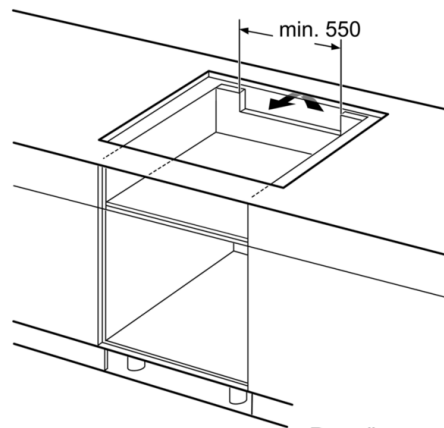

Technické údaje

Označení produktové řady :	Varná deska ovládáním keramika
Konstrukce :	Vestavný
Zdroj el.energie :	Elektrický
Počet varných zón, které mohou být použity současně :	4
Rozměry niky (mm) :	51 x 750-750 x 490-500
Šířka (mm) :	802
Rozměry spotřebiče (mm) :	51 x 802 x 522
Rozměry zabaleného spotřebiče (mm) :	126 x 953 x 608
Hmotnost netto (kg) :	14,888
Hmotnost brutto (kg) :	17,0
Ukazatel zbytkového tepla :	Separátní
Umístění ovládacího panelu :	Vpředu
Základní materiál povrchu :	Sklokeramika
Materiál povrchu :	Černá
Aprobační certifikáty :	AENOR, CE
Délka přívodního kabelu (cm) :	110
EAN :	4242005088805
Příkon (W) :	7400
Napětí (V) :	220-240
Frekvence (Hz) :	50; 60

Rozměry a technické informace

- rozměry pro instalaci: (V x Š x H) 51 mm x 750 mm x 490 mm
- rozměry spotřebiče (V x Š x H): 51 mm x 802 mm x 522 mm
- min. tloušťka pracovní desky: 30 mm
- přípojovací kabel součástí balení
- přípojovací kabel (1,1 M)
- příkon: 7,4 kW

Serie | 6 Varné desky

PVS851FB5E

indukční sklokeramická varná deska s ovládáním, 80 cm

①
Je nutné počítat s větrací štěrbinou

rozměry v mm

Rozměry v mm

* Minimální vzdálenost výřezu pro varnou desku od stěny
** Hloubka zapuštění
*** S vestavěnou pečicí troubou min. 30, v příp. potřeby více; viz rozměrové požadavky pro pečicí troubu

rozměry v mm

rozměry v mm