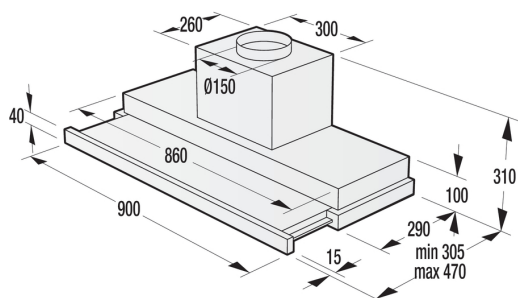

### VESTAVNÝ ODSAVAČ PAR VÝSUVNÝ MODEL

EAN kód: 3838782066603

- 3 výkonové rychlosti
- posuvné ovládání
- maximální výkon odsavače 647 m<sup>3</sup>/h
- LED osvětlení 2x
- kovové filtry proti mastnotám
- zpětná klapka
- možnost recirkulace
- energetická třída: C
- maximální hlučnost: 68 dB
- horní odtah: 150 mm
- elektrické napětí: 230 V
- šířka: 90 cm