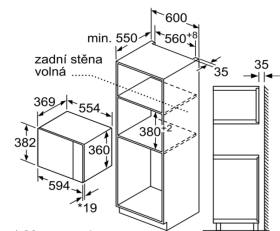

* 20 mm pro kovovou
čelní stranu

rozměry v mm