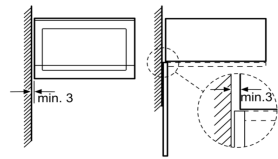

Rozmery v mm