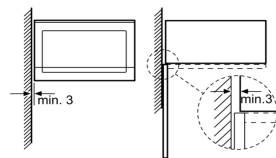

Rozměry v mm