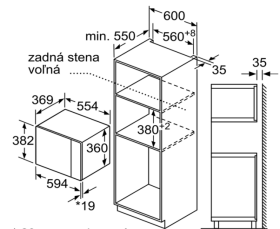

* 20 mm pre kovovú čelnú stranu
rozmery v mm