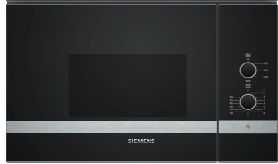

Vstavaná mikrovlnná rúra BF550LMR0 antikoro

Mikrovlnný ohrev a druhý ohrev:
• max. výkon: 900 W;
• 5 stupňov výkonu: 90 W, 180 W, 360 W, 600 W, 900 W

Komfort:
• vnútorný objem: 25 l
• otočný volič
• koncept jednoduchého obsluhy - obzvlášť jednoduché a pohodlné ovládanie
• osvetlenie vnútorného priestoru
• sklenený otočný tanier 31,5 cm
• postranné otváranie dverí - záves dverí vľavo

Príslušenstvo:
• 1 x smaltovaný plech, 1 x kombinovaný rošt, 1 x univerzálna panvica

Rozmery:
• rozmery (V x Š x H): 382 mm x 594 mm x 388 mm
• rozmery niky (VxŠxH): 380 mm - 382 mm x 560 mm - 568 mm x 550 mm
• *Rozmery potrebné pre zabudovanie nájdete v inšalačných materiáloch.*

Vlastnosti:
druh mikrovlnnej rúry: len mikrovlnný ohrev
ovládanie: mechanicky
farba/materiál prednej steny: antikoro
rozmery spotrebiča (mm): 382 x 594 x 388
rozmery varného priestoru (mm): 208,0 x 328,0 x 369,0
Dĺžka prívodného kábla (cm): 130
Hmotnosť netto (kg): 19,0
hmotnosť brutto (kg): 20,0
Max. príkon mikrovlnného ohrevu (W): 900
počet výkonových stupňov (ks): 5
otočný tanier: Áno
otočný tanier priemer:
druh ohrevu: Microwave
materiál varného priestoru: ušľachtilá oceľ
otváranie dveríok: tlačidlo
hodiny: Nie
max. výkon ventilátora - prevádzka s cirkuláciou vzduchu (m3/hod.):
vrátane príslušenstva: 1 x Otočný tanier
farba spotrebiča: antikoro
Výška (mm): 382
šírka (mm): 594
hĺbka (mm): 388

Vlastnosti s potreby a pripojení:
Max. príkon mikrovlnného ohrevu (W): 900
príkon prí funkcií Booster (W):
príkon (W): 1450
istenie (A): 10
napätie (V): 220-230
frekvencia (Hz): 50
typ zástrčky: Gardy zástrčka s uzemnením
farba/materiál prednej steny: antikoro
aprobačné certifikáty: CE
Dĺžka prívodného kábla (in):
rozmery zabaleného spotrebiča (in): 16.92 x 17.32 x 25.59

EAN:4242003805732

Mikrovlnná rúra
Zabudovanie do rohu