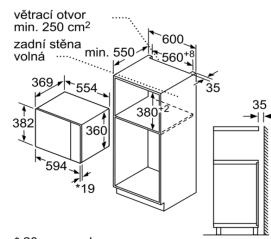

EAN:4242003805732

20-09-2017

Mikrovlnná trouba
Vestavba do rohu

Rozměry v mm

* 20 mm pro kovovou
čelní stranu

rozměry v mm

rozměry v mm

* 20 mm pro kovovou
čelní stranu

Rozmery:
 • rozmery (V x Š x H): 382 mm x 594 mm x 388 mm
 • rozmery niky (VxŠxH): 380 mm - 382 mm x 560 mm - 568 mm x 550 mm
 • *Rozmery potrebné pre zabudovanie nájdete v inšalačných materiáloch.*

Vlastnosti:
 druh mikrovlnnej rúry: len mikrovlnný ohrev
 ovládanie: mechanicky
 farba/materiál prednej steny: antikoro
 rozmery spotrebiča (mm): 382 x 594 x 388
 rozmery varného priestoru (mm): 208,0 x 328,0 x 369,0
 Dĺžka prívodného kábla (cm): 130
 Hmotnosť netto (kg): 19,0
 hmotnosť brutto (kg): 20,0
 Max. príkon mikrovlnného ohrevu (W): 900
 počet výkonových stupňov (ks): 5
 otočný tanier: Áno
 otočný tanier priemer:
 druh ohrevu: Microwave
 materiál varného priestoru: ušľachtilá oceľ
 otváranie dveríok: tlačidlo
 hodiny: Nie
 max. výkon ventilátora - prevádzka s cirkuláciou vzduchu (m3/hod.):
 vrátane príslušenstva: 1 x Otočný tanier
 farba spotrebiča: antikoro
 Výška (mm): 382
 šírka (mm): 594
 hĺbka (mm): 388