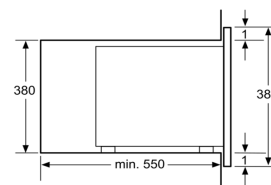

EAN:4242003805732

20-09-2017

Mikrovlnná trouba
Vestavba do rohu

Rozměry v mm

* 20 mm pro kovovou
čelní stranu

rozměry v mm

rozměry v mm

* 20 mm pro kovovou
čelní stranu

rozměry v mm

Vstavaná mikrovlnná rúra BF550LMR0 antikoro

Mikrovlnný ohrev a druhý ohrev:
 • max. výkon: 900 W;
 • 5 stupňov výkonu: 90 W, 180 W, 360 W, 600 W, 900 W

Komfort:
 • vnútorný objem: 25 l
 • otočný volič
 • koncept jednoduchého obsluhy - obzvlášť jednoduché a pohodlné ovládanie
 • osvetlenie vnútorného priestoru
 • sklenený otočný tanier 31,5 cm
 • postranné otváranie dverí - záves dverí vľavo

Rozmery:
 • rozmery (V x Š x H): 382 mm x 594 mm x 388 mm
 • rozmery niky (VxŠxH): 380 mm - 382 mm x 560 mm - 568 mm x 550 mm
 • *Rozmery potrebné pre zabudovanie nájdete v inšalačných materiáloch.*

Vlastnosti:
 druh mikrovlnnej rúry: len mikrovlnný ohrev
 ovládanie: mechanicky
 farba/materiál prednej steny: antikoro
 rozmery spotrebiča (mm): 382 x 594 x 388
 rozmery varného priestoru (mm): 208,0 x 328,0 x 369,0
 Dĺžka prívodného kábla (cm): 130
 Hmotnosť netto (kg): 19,0
 hmotnosť brutto (kg): 20,0
 Max. príkon mikrovlnného ohrevu (W): 900
 počet výkonových stupňov (ks): 5
 otočný tanier: Áno
 otočný tanier priemer:
 druh ohrevu: Microwave
 materiál varného priestoru: ušľachtilá oceľ
 otváranie dveríok: tlačidlo
 hodiny: Nie
 max. výkon ventilátora - prevádzka s cirkuláciou vzduchu (m3/hod.):
 vrátane príslušenstva: 1 x Otočný tanier
 farba spotrebiča: antikoro
 Výška (mm): 382
 šírka (mm): 594
 hĺbka (mm): 388