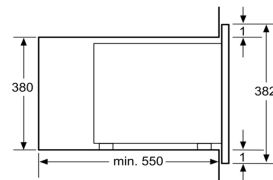

rozměry v mm

rozmery v mm