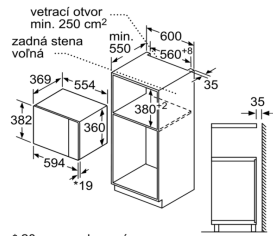

* 20 mm pre kovovú čelnú stranu
rozmery v mm