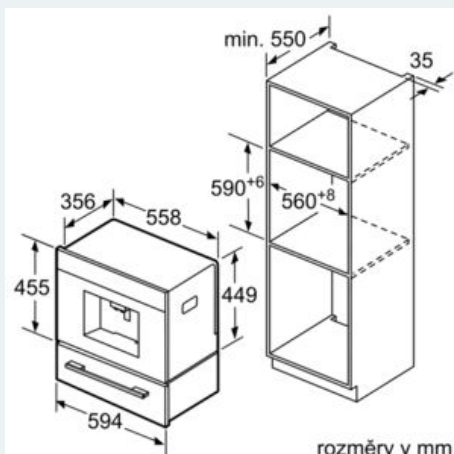

## Rozměrové výkresy

Nádoby na zrnkovou kávu  
a na vodu se vyjmají dopředu.  
Doporučená výška vestavby 95–145 cm.

rozměry v mm

Nádoby na zrnkovou kávu  
a na vodu se vyjmají dopředu.  
Doporučená výška vestavby 95–145 cm.

rozměry v mm

rozměry v mm