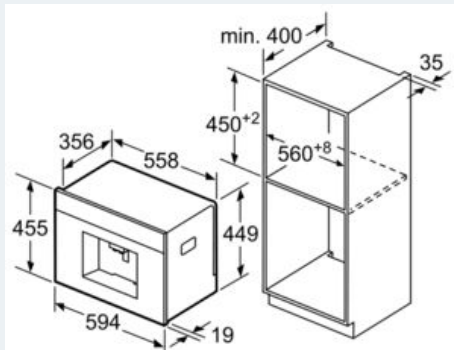

## Rozměrové výkresy

Nádoby na zrnkovou kávu  
a na vodu se vyjmají dopředu.  
Doporučená výška vestavby 95–145 cm.

rozměry v mm

Nádoby na zrnkovou kávu  
a na vodu se vyjmají dopředu.  
Doporučená výška vestavby 95–145 cm.