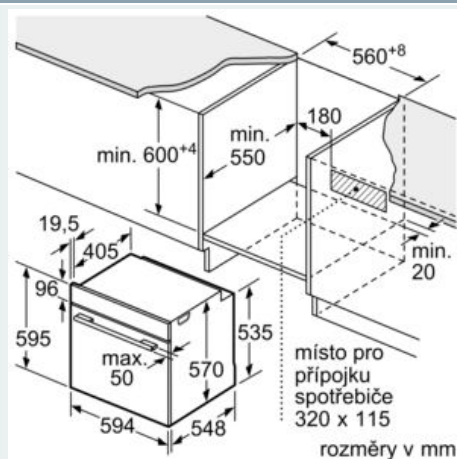

#### Technické informace

- délka přívodního kabelu: 120 cm
- napětí: 220 - 240 V
- celkový příkon elektro: 3.6 kW
- energetická třída (dle EU 65/2014): A
- spotřeba energie na cyklus při konvenčním ohřevu: 0.99 kWh (na stupnici třídy energetické účinnosti od A+++ do D)
- spotřeba energie na cyklus v režimu recirkulace: 0.81 kWh
- počet pečících prostorů: 1 zdroj tepla: elektřina objem pečícího prostoru: 71 l

#### Rozměry

- rozměry spotřebiče (V x Š x H): 595 mm x 594 mm x 548 mm

- 
- rozměry niky (V x Š x H): 585 mm - 595 mm x 560 mm - 568 mm x 550 mm
- „potřebné rozměry naleznete v instalačních materiálech“

## iQ300, Vestavná pečicí trouba, 60 x 60 cm, Deep black inox HB272ABB0

### Rozměrové výkresy

Rozměry v mm

A: 19,5 mm

B: Prostor pro připojení spotřebiče 320 x 115 mm

vestavba s varnou deskou

rozměry v mm

rozměry v mm