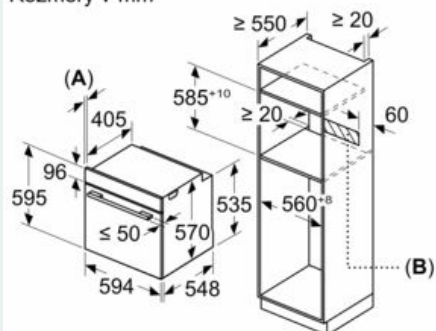

#### Technické informace

- délka přívodního kabelu: 120 cm
- napětí: 220 - 240 V
- celkový příkon elektro: 3.6 kW
- energetická třída (dle EU 65/2014): A
- spotřeba energie na cyklus při konvenčním ohřevu: 0.99 kWh (na stupnici třídy energetické účinnosti od A+++ do D)
- spotřeba energie na cyklus v režimu recirkulace: 0.81 kWh
- počet pečících prostorů: 1 zdroj tepla: elektřina objem pečícího prostoru: 71 l

#### Rozměry

- rozměry spotřebiče (V x Š x H): 595 mm x 594 mm x 548 mm

- 
- rozměry niky (V x Š x H): 585 mm - 595 mm x 560 mm - 568 mm x 550 mm
- „potřebné rozměry naleznete v instalačních materiálech“

## iQ300, Vestavná pečicí trouba, 60 x 60 cm, Deep black inox HB272ABB0

### Rozměrové výkresy

Rozměry v mm

A: 19,5 mm

B: Prostor pro připojení spotřebiče 320 x 115 mm

vestavba s varnou deskou

rozměry v mm

rozměry v mm