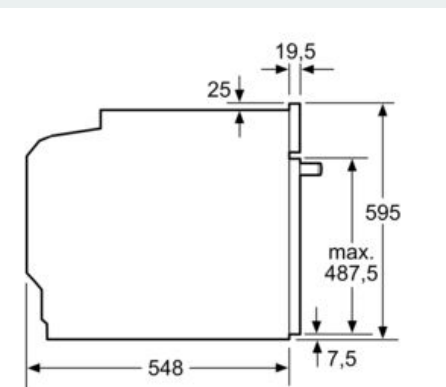

#### Technické informace

- délka přívodního kabelu: 120 cm
- napětí: 220 - 240 V
- celkový příkon elektro: 3.6 kW
- energetická třída (dle EU 65/2014): A
- spotřeba energie na cyklus při konvenčním ohřevu: 0.99 kWh (na stupnici třídy energetické účinnosti od A+++ do D)
- spotřeba energie na cyklus v režimu recirkulace: 0.81 kWh
- počet pečících prostorů: 1 zdroj tepla: elektřina objem pečícího prostoru: 71 l

#### Rozměry

- rozměry spotřebiče (V x Š x H): 595 mm x 594 mm x 548 mm

- 
- rozměry niky (V x Š x H): 585 mm - 595 mm x 560 mm - 568 mm x 550 mm
- „potřebné rozměry naleznete v instalačních materiálech“

## iQ300, Vestavná pečicí trouba, 60 x 60 cm, Deep black inox HB272ABB0

### Rozměrové výkresy

Rozměry v mm

A: 19,5 mm

B: Prostor pro připojení spotřebiče 320 x 115 mm

vestavba s varnou deskou

rozměry v mm

rozměry v mm