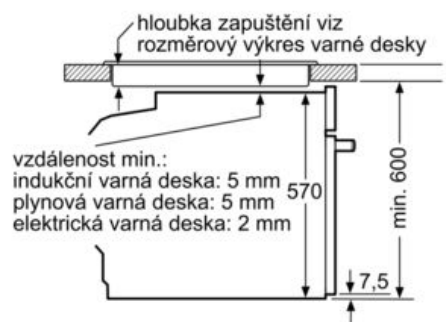

#### Rozměry

- rozměry spotřebiče (V x Š x H): 595 mm x 594 mm x 548 mm

- 
- rozměry niky (V x Š x H): 585 mm - 595 mm x 560 mm - 568 mm x 550 mm
- „potřebné rozměry naleznete v instalačních materiálech“

## iQ300, Vestavná pečicí trouba, 60 x 60 cm, Deep black inox HB272ABB0

### Rozměrové výkresy

Rozměry v mm

A: 19,5 mm

B: Prostor pro připojení spotřebiče 320 x 115 mm

vestavba s varnou deskou

rozměry v mm

rozměry v mm