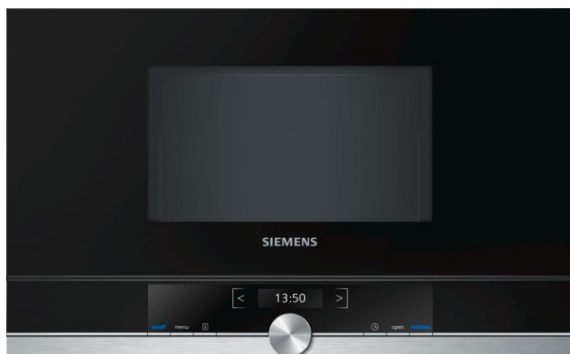

### Vestavná mikrovlnná trouba

### BF634RGS1 nerez

Vestavná mikrovlnná trouba s výškou 38 cm: pro rychlé rozmrazování, ohřívání nebo přípravu jídla (v nejkratším možném čase).

- ✓ Vysoký výkon až 900W vám ušetří čas přípravy.
- ✓ TFT displej: výborná čitelnost z jakéhokoliv úhlu pohledu.
- ✓ cookControl Plus: zaručuje úspěch při přípravě velkého množství pokrmů.
- ✓ Boční otevírání dvířek: ideální pro zvýšenou instalaci.
- ✓ LED osvětlení: optimální, energeticky úsporné osvětlení.