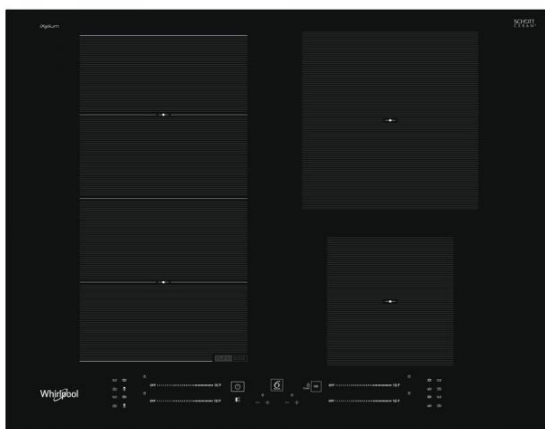

# WF S9365 BF/ IXL

Varná deska

Whirlpool

EAN kód: 8003437601026

Typ varné desky	elektrická- indukční
Kategorie varné desky	samostatná
Šířka desky	nad 60 cm

## Vlastnosti

6. SMYSL varných desek	ano
Povrch varné desky	iXelium
Barva	černá
Úprava povrchu proti otiskům prstů	ano
Provedení	zkosená přední hrana
Ovládání	Dotykové - 4 x slider pro každou zónu zvlášť
Počet varných zón	4
Umístění ovládacího panelu	vpředu
Power Management 230V	ano
Flexi zona	ano
FlexiSide zóna	ano
Počet stupňů výkonu	18+booster

## Plotny

Přední levá plotna	indukční
Průměr přední levé plotny	190/200 mm
Výkon přední levé plotny	1750/2000 W
Zadní levá plotna	indukční
Průměr zadní levé plotny	190/200 mm
Výkon zadní levé plotny	1750/2000 W
Zadní pravá plotna	indukční
Průměr zadní pravé plotny	210 mm
Výkon zadní pravé plotny	2100/3000 W
Přední pravá plotna	indukční
Průměr přední pravé plotny	145 mm
Výkon přední pravé plotny	1200/1600 W

## Technické údaje

Maximální příkon el. varné desky	7200 W
Frekvence	50/60 Hz
Připojení na 230 V	ano
Doporučené připojení k síti	400V 3N ~ V
Spotřeba energie v pohotovostním režimu (2010/30/ EC)	< 1,0 W
Spotřeba energie ve vypnutém režimu (2010/30/ EC)	< 0,5 W
Rozměry (vxšxh)	54x650x510 mm
Rozměry s obalem (vxšxh)	120x850x600 mm
Rozměry otvoru pro zabudování (vxšxh)	30-60x560-562x480 mm
Hmotnost	9,9 kg
Hmotnost s obalem	10,9 kg