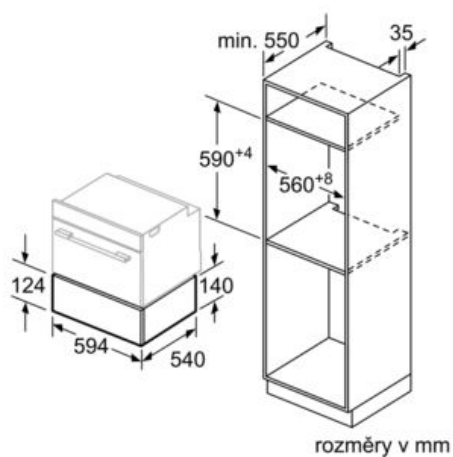

Technické údaje

Konstrukce :	Vestavný
Barva / materiál přední stěny :	nerez
Objem: talíř (průměr: 28 cm) :	14
Objem: šálky na espresso :	64
Rozměry spotřebiče (mm) :	140 x 594 x 540
Rozměry zabaleného spotřebiče (mm) :	210 x 660 x 660
Rozměry niky (mm) :	140 x 560 x 550
EAN :	4242005035373
Příkon (W) :	400
Jištění (A) :	6
Napětí (V) :	220-240
Frekvence (Hz) :	60; 50
Typ zástrčky :	Zalitá zástrčka s uzemněním

Technické informace:

- délka síťového kabelu: 120 cm
- celkový příkon elektro: 0.4 kW
- napětí: 220 - 240 V

Příslušenství

- protiskluzová podložka

Rozměry a technické informace

- rozměry (v x š x h): 140 mm x 594 mm x 540 mm
- rozměry niky (vxšxh): 140 mm x 560 mm - 568 mm x 550 mm
- „potřebné rozměry naleznete v instalačních materiálech“
- koncept snadné obsluhy - obzvlášť snadné nastavování

Serie | 6 Ohřevné zásuvky

Ohřevná zásuvka BIC510NS0 nerez

Nad ohřivací zásuvku mohou být
zabudovány kompaktní pečicí
trouby s výškou 455 mm.
Mezidno není nutné.

rozměry v mm

rozměry v mm