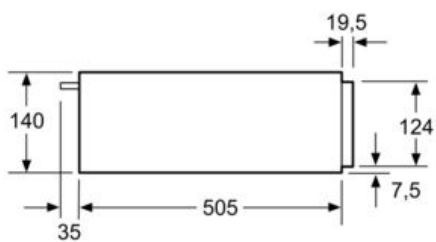

Technické údaje

Konstrukce :	Vestavný
Barva / materiál přední stěny :	nerez
Objem: talíř (průměr: 28 cm) :	14
Objem: šálky na espresso :	64
Rozměry spotřebiče (mm) :	140 x 594 x 540
Rozměry zabaleného spotřebiče (mm) :	210 x 660 x 660
Rozměry niky (mm) :	140 x 560 x 550
EAN :	4242005035373
Příkon (W) :	400
Jištění (A) :	6
Napětí (V) :	220-240
Frekvence (Hz) :	60; 50
Typ zástrčky :	Zalitá zástrčka s uzemněním

Technické informace:

- délka síťového kabelu: 120 cm
- celkový příkon elektro: 0.4 kW
- napětí: 220 - 240 V

Příslušenství

- protiskluzová podložka

Rozměry a technické informace

- rozměry (v x š x h): 140 mm x 594 mm x 540 mm
- rozměry niky (vxšxh): 140 mm x 560 mm - 568 mm x 550 mm
- „potřebné rozměry naleznete v instalačních materiálech“
- koncept snadné obsluhy - obzvlášť snadné nastavování

Serie | 6 Ohřevné zásuvky

Ohřevná zásuvka BIC510NS0 nerez

Nad ohřivací zásuvku mohou být
zabudovány kompaktní pečicí
trouby s výškou 455 mm.
Mezidno není nutné.

rozměry v mm

rozměry v mm