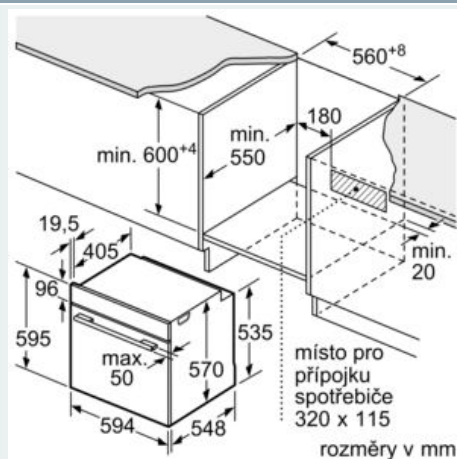

Rozměry spotřebiče : 595 x 594 x 548 mm

Rozměry zabaleného spotřebiče : 675 x 690 x 660 mm

Materiál ovládacího panelu : Sklo

Materiál dveří : sklo

Hmotnost netto : 33,6 kg

Objem netto - pečicí trouba 1 : 71 l

Bezpečnost a energetická náročnost

- chladná dvířka trouby
- prosklené dveře CoolTouch (3 ks skel)
- dětská pojistka
-
-

Technické informace

- délka přívodního kabelu: 120 cm
- napětí: 220 - 240 V
- celkový příkon elektro: 3.6 kW
- energetická třída (dle EU 65/2014): A
- spotřeba energie na cyklus při konvenčním ohřevu: 0.97 kWh (na stupnici třídy energetické účinnosti od A+++ do D)
- spotřeba energie na cyklus v režimu recirkulace: 0.81 kWh
- počet pečících prostorů: 1 zdroj tepla: elektřina objem pečícího prostoru: 71 l

Rozměry

- rozměry spotřebiče (V x Š x H): 595 mm x 594 mm x 548 mm
-
- rozměry niky (V x Š x H): 585 mm - 595 mm x 560 mm - 568 mm x 550 mm
- „potřebné rozměry naleznete v instalačních materiálech“

iQ300, Vestavná pečící trouba, 60 x 60 cm, Deep black inox HB234A0B0

Rozměrové výkresy

Rozměry v mm

A: 19,5 mm

B: Prostor pro připojení spotřebiče 320 x 115 mm

vestavba s varnou deskou

rozměry v mm

rozměry v mm