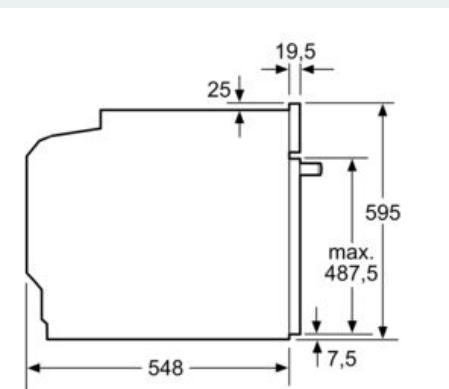

Bezpečnost a energetická náročnost

- chladná dvířka trouby
- prosklené dveře CoolTouch (3 ks skel)
- dětská pojistka
-
-

Technické informace

- délka přívodního kabelu: 120 cm
- napětí: 220 - 240 V
- celkový příkon elektro: 3.6 kW
- energetická třída (dle EU 65/2014): A
- spotřeba energie na cyklus při konvenčním ohřevu: 0.97 kWh (na stupnici třídy energetické účinnosti od A+++ do D)
- spotřeba energie na cyklus v režimu recirkulace: 0.81 kWh
- počet pečících prostorů: 1 zdroj tepla: elektřina objem pečícího prostoru: 71 l

Rozměry

- rozměry spotřebiče (V x Š x H): 595 mm x 594 mm x 548 mm
-
- rozměry niky (V x Š x H): 585 mm - 595 mm x 560 mm - 568 mm x 550 mm
- „potřebné rozměry naleznete v instalačních materiálech“

iQ300, Vestavná pečící trouba, 60 x 60 cm, Deep black inox HB234A0B0

Rozměrové výkresy

Rozměry v mm

A: 19,5 mm

B: Prostor pro připojení spotřebiče 320 x 115 mm

vestavba s varnou deskou

rozměry v mm

rozměry v mm