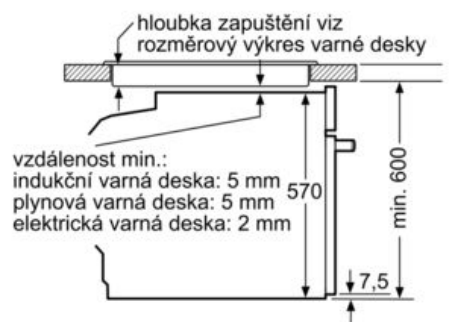

Bezpečnost a energetická náročnost

- chladná dvířka trouby
- prosklené dveře CoolTouch (3 ks skel)
- dětská pojistka
-
-

Technické informace

- délka přívodního kabelu: 120 cm
- napětí: 220 - 240 V
- celkový příkon elektro: 3.6 kW
- energetická třída (dle EU 65/2014): A
- spotřeba energie na cyklus při konvenčním ohřevu: 0.97 kWh (na stupnici třídy energetické účinnosti od A+++ do D)
- spotřeba energie na cyklus v režimu recirkulace: 0.81 kWh
- počet pečících prostorů: 1 zdroj tepla: elektřina objem pečícího prostoru: 71 l

Rozměry

- rozměry spotřebiče (V x Š x H): 595 mm x 594 mm x 548 mm
-
- rozměry niky (V x Š x H): 585 mm - 595 mm x 560 mm - 568 mm x 550 mm
- „potřebné rozměry naleznete v instalačních materiálech“

iQ300, Vestavná pečící trouba, 60 x 60 cm, Deep black inox HB234A0B0

Rozměrové výkresy

Rozměry v mm

A: 19,5 mm

B: Prostor pro připojení spotřebiče 320 x 115 mm

vestavba s varnou deskou

rozměry v mm

rozměry v mm