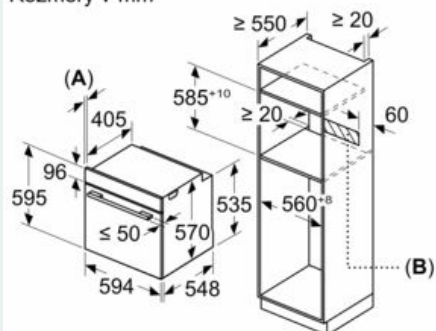

Bezpečnost a energetická náročnost

- chladná dvířka trouby
- prosklené dveře CoolTouch (3 ks skel)
- dětská pojistka
-
-

Technické informace

- délka přívodního kabelu: 120 cm
- napětí: 220 - 240 V
- celkový příkon elektro: 3.6 kW
- energetická třída (dle EU 65/2014): A
- spotřeba energie na cyklus při konvenčním ohřevu: 0.97 kWh (na stupnici třídy energetické účinnosti od A+++ do D)
- spotřeba energie na cyklus v režimu recirkulace: 0.81 kWh
- počet pečících prostorů: 1 zdroj tepla: elektřina objem pečícího prostoru: 71 l

Rozměry

- rozměry spotřebiče (V x Š x H): 595 mm x 594 mm x 548 mm
-
- rozměry niky (V x Š x H): 585 mm - 595 mm x 560 mm - 568 mm x 550 mm
- „potřebné rozměry naleznete v instalačních materiálech“

iQ300, Vestavná pečící trouba, 60 x 60 cm, Deep black inox HB234A0B0

Rozměrové výkresy

Rozměry v mm

A: 19,5 mm

B: Prostor pro připojení spotřebiče 320 x 115 mm

vestavba s varnou deskou

rozměry v mm

rozměry v mm