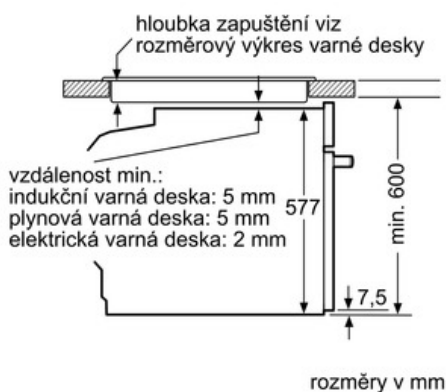

Serie | 8 Mikrovlnné trouby

HNG6764S1 nerez

Kombinovaná trouba s mikrovlnami a funkcí přidané páry

vestavba s varnou deskou