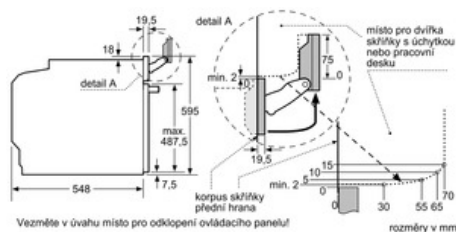

Serie | 8 Mikrovlnné trouby

HNG6764S1 nerez

Kombinovaná trouba s mikrovlnami a funkcí přidané páry

vestavba s varnou deskou